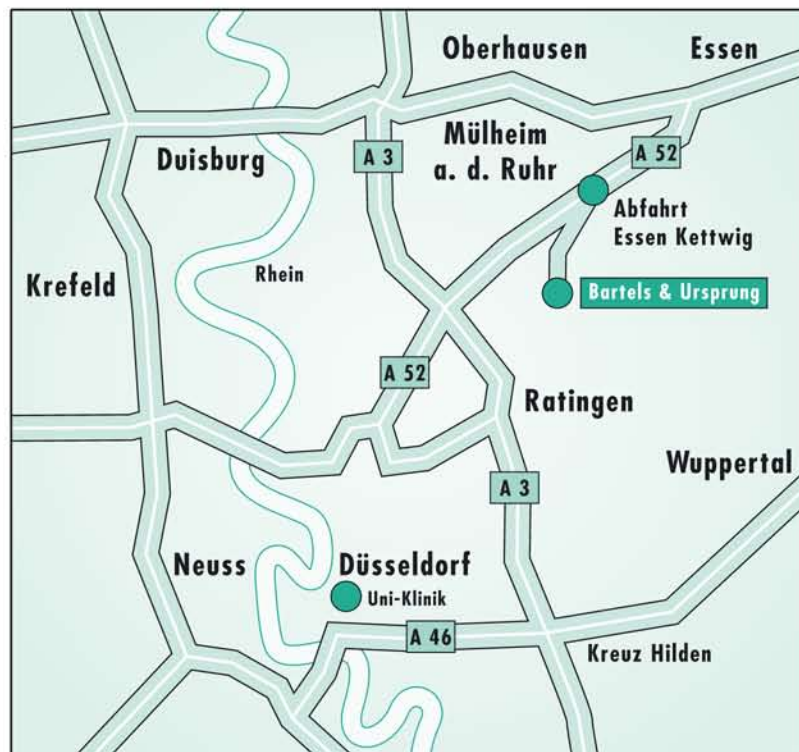

DENTALLABOR BARTELS & URSPRUNG GMBH

Ruhrstraße 112
45219 Essen-Kettwig

Tel.: 0 20 54 - 97 06 50 / 51
Fax: 0 20 54 - 97 06 52

E-Mail: info@bartels-ursprung.de
Web: www.bartels-ursprung.de

ÜBERSICHT

Ab Kreuz Breitscheid

1. Im Kreuz Breitscheid auf die A 52 Richtung Essen.
2. An der Abfahrt Essen-Kettwig (26) die A 52 verlassen.
3. Rechts abbiegen auf die Meisenburgstraße. Weiter bei Punkt 4 (s. u.).

Aus Essen kommend

1. Von der A 52 die Abfahrt Essen-Kettwig (26) nehmen.
2. Rechts abbiegen auf die Lilienthalstraße.
3. An der Ampelkreuzung rechts auf die Meisenburgstraße abbiegen.
4. Dem Straßenverlauf für 4 km folgen. Die Meisenburgstraße geht später in die Graf-Zeppelin-Straße über.
5. Rechts abbiegen in die Corneliusstraße.
6. Nach 500 m rechts abbiegen in die Ruhrstraße.
7. Unser Labor befindet sich 100 m weiter auf der linken Seite, Ruhrstraße 112.

DETAIL-ANSICHT